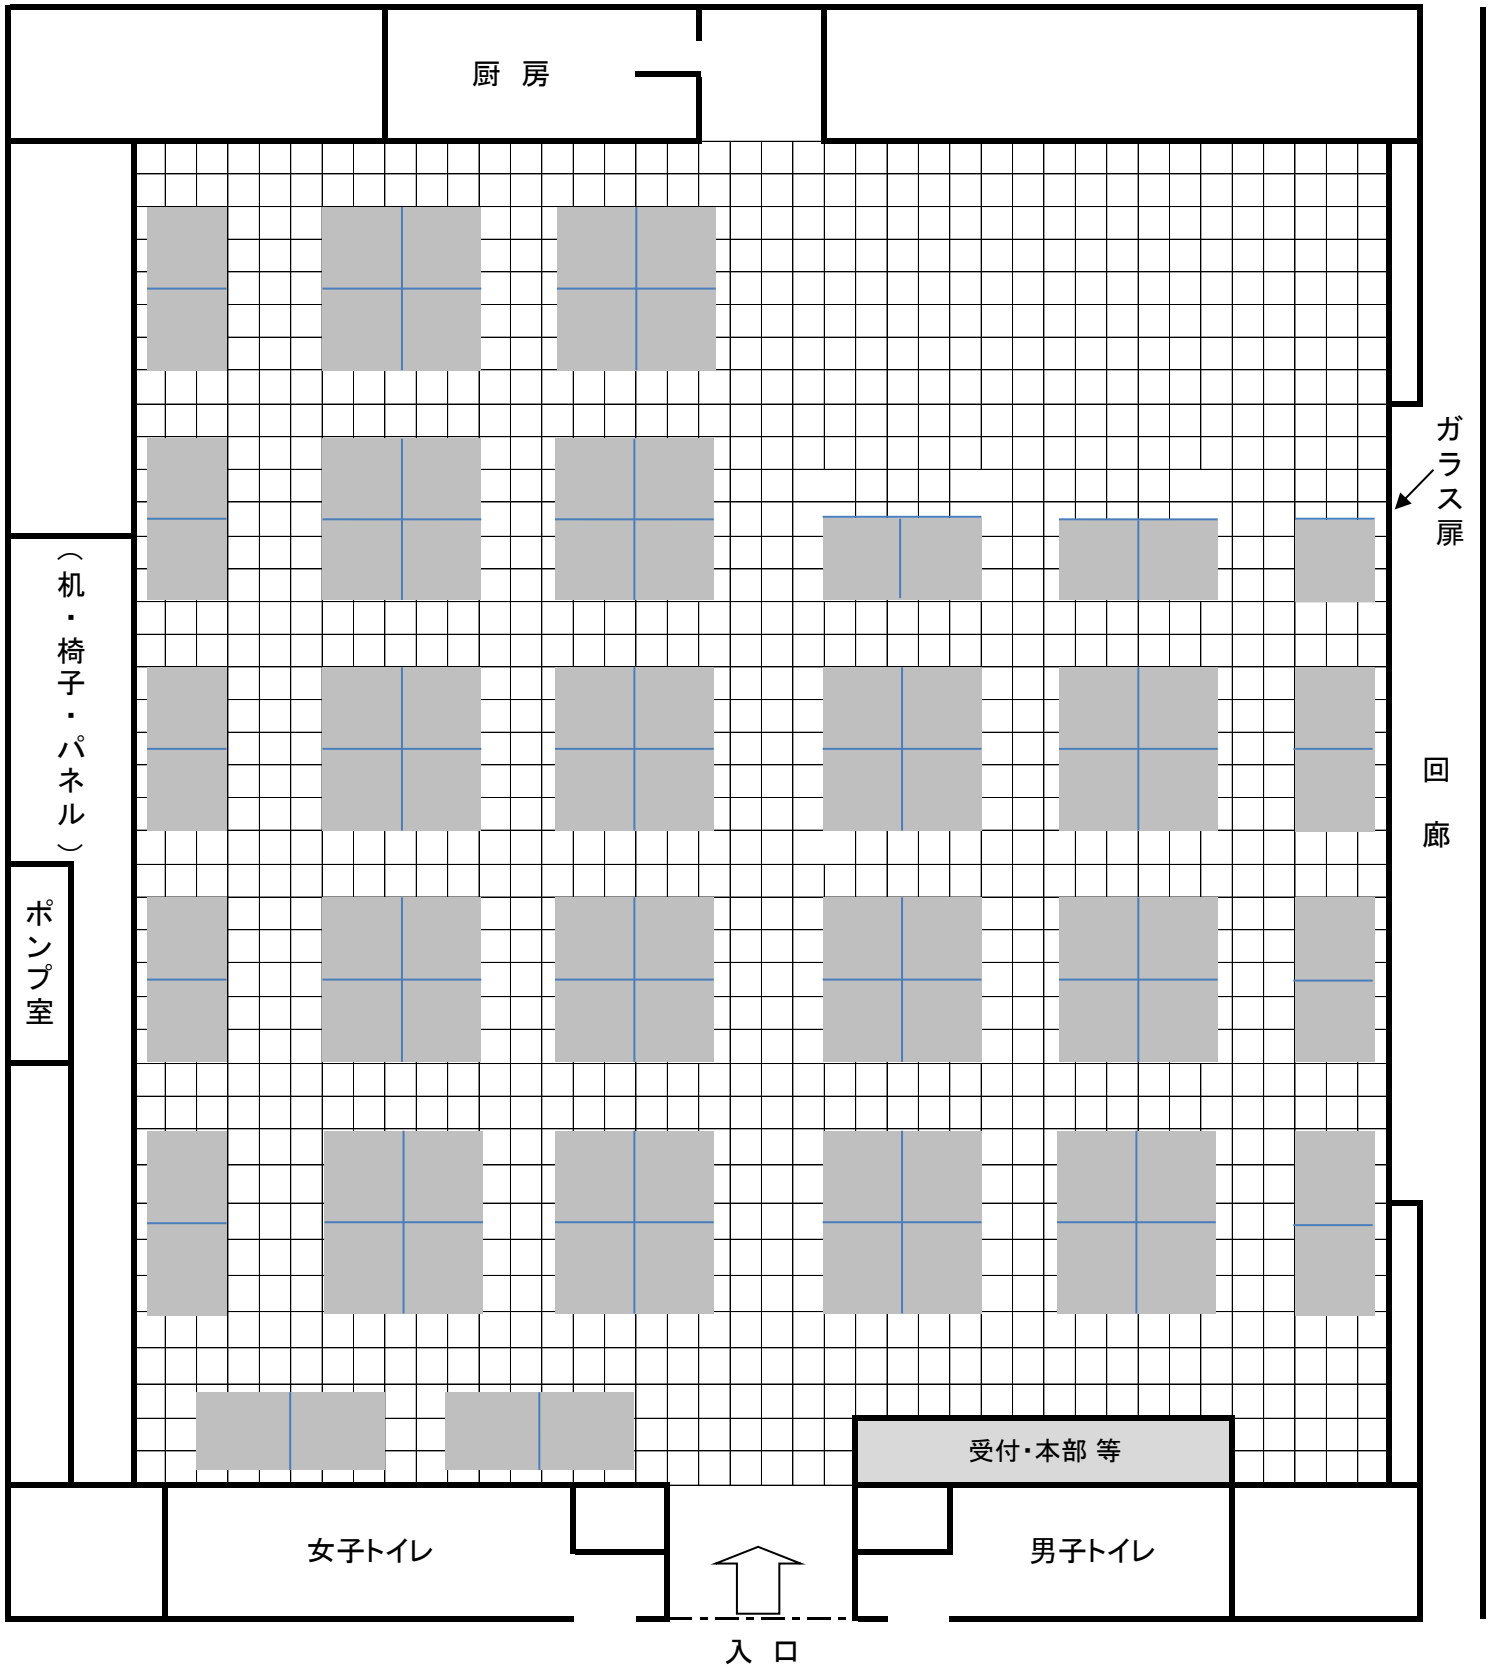

きらめきみなと館イベントホール 全体図

募集数: 85ブース程度

1ブース 2.5×2.5m
(1マス 1m×1m)